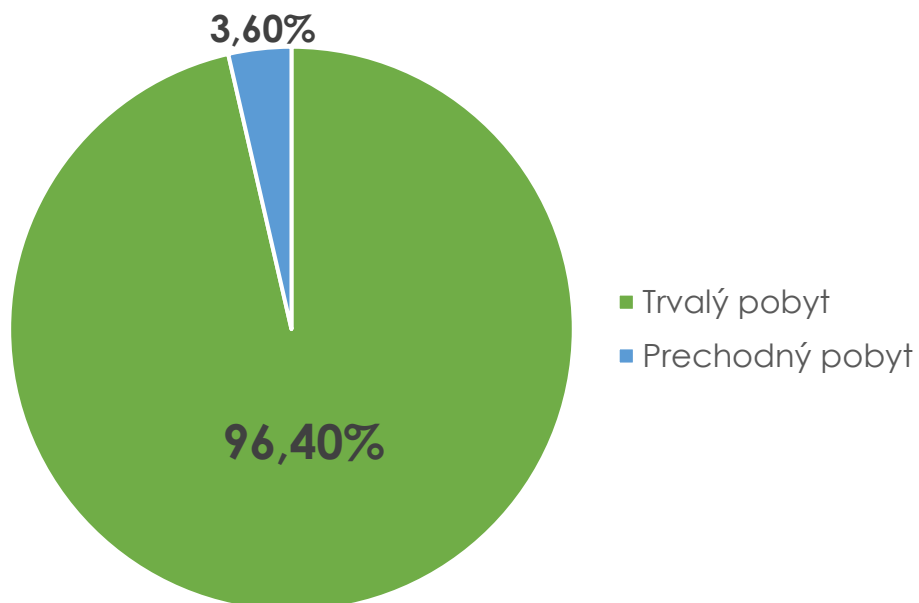

2. Vaše bydlisko je?

111 respondentov