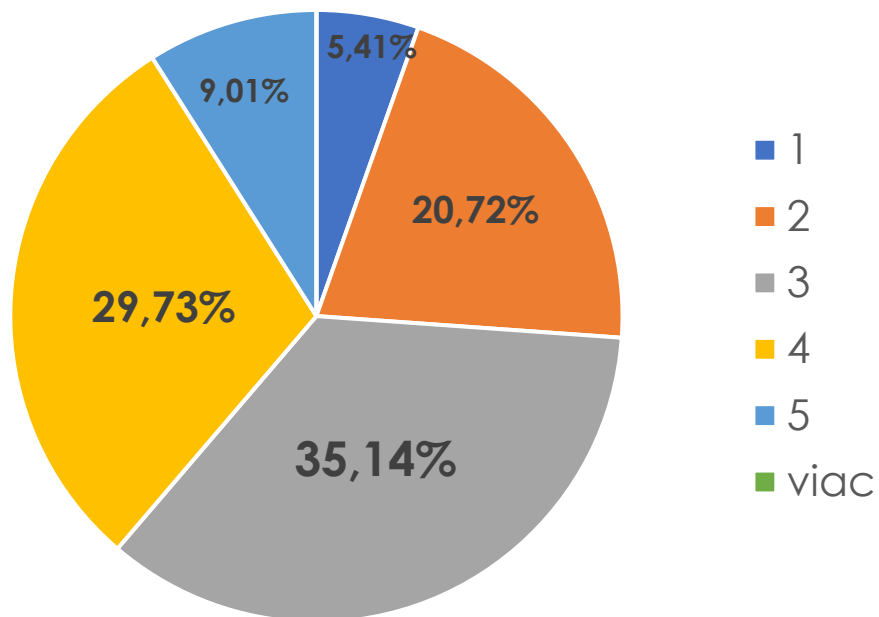

Prieskum o možnosti parkovania v Parkovacom dome

VMČ Košúty

111 respondentov

<i>Dotazník odovzdaný v mesiaci 06. 2020</i>	<i>500 ks</i>
<i>Odpovedalo spolu</i>	<i>111 respondentov</i>

1. Patríte do vekovej kategórie?

111 respondentov

2. Vaše bydlisko je?

111 respondentov

3. Počet osôb v domácnosti?

111 respondentov

4. Parkujete v mieste bydliska - počet áut?

111 respondentov

5. Ste ochotný odparkovať prijateľnej dochádzkovej vzdialenosti od bydliska?
111 respondentov