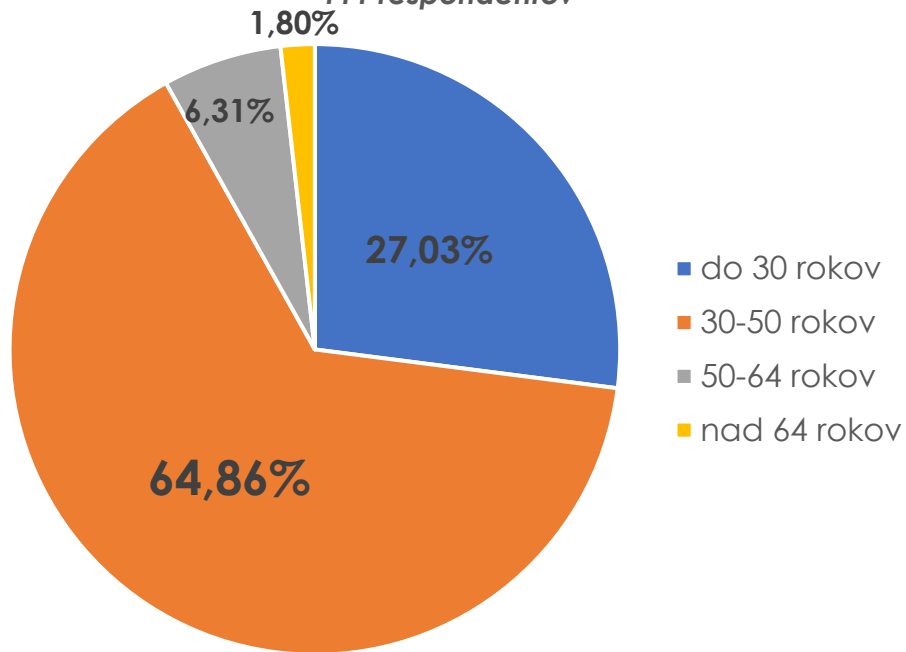

1. Patríte do vekovej kategórie?

111 respondentov