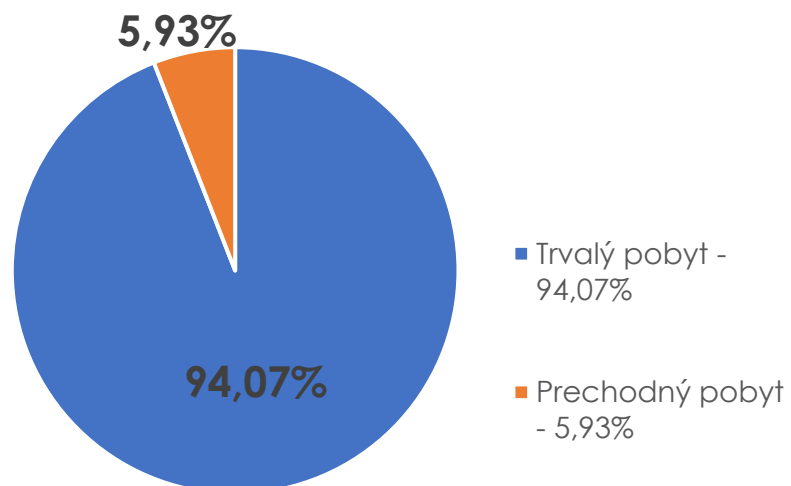

2. Vaše bydlisko je?

118 respondentov